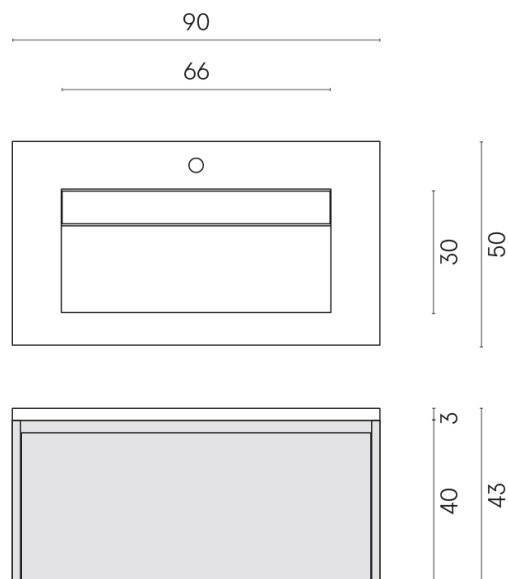

SCHEDA DI CONFIGURAZIONE

Cod. art.:

620810000025

Fly Air

Washbasin 90 Black

Rivestimento del
prodotto

Metropolis Arcadia
Brown Naturale

I colori e le altre caratteristiche estetiche delle piastrelle presenti nelle illustrazioni presenti sul sito sono puramente indicativi. Guarda sempre i campioni di persona prima dell'acquisto.