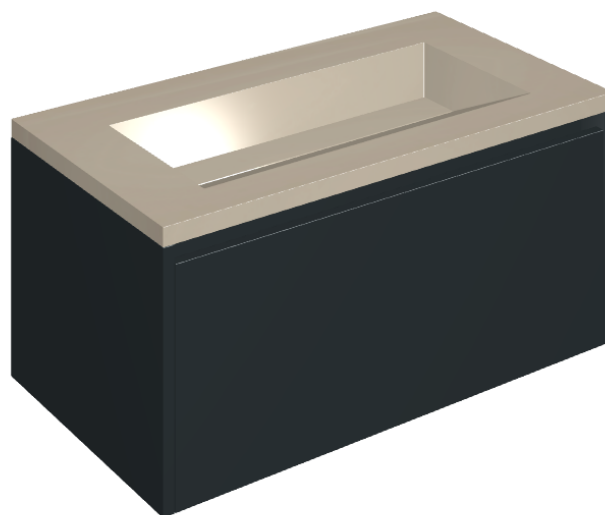

SCHEDA DI CONFIGURAZIONE

Cod. art.:

620810000025

Fly Air

Washbasin 90 Black

Rivestimento del
prodotto

Metropolis Glass
Powder Lux

I colori e le altre caratteristiche estetiche delle piastrelle presenti nelle illustrazioni presenti sul sito sono puramente indicativi. Guarda sempre i campioni di persona prima dell'acquisto.