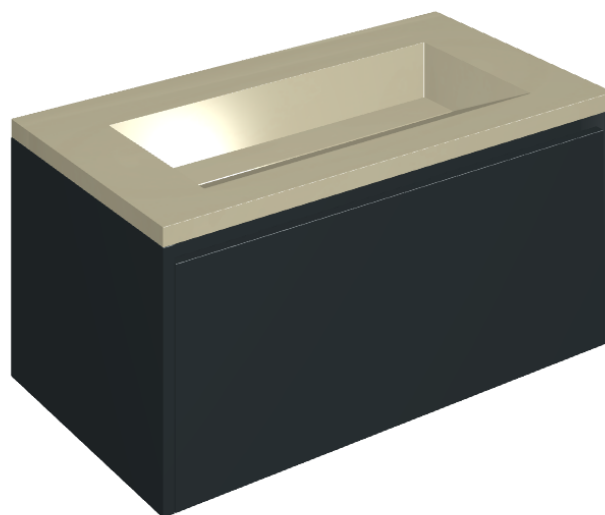

SCHEDA DI CONFIGURAZIONE

Cod. art.: 620810000025

## Washbasin 90 Black

Rivestimento del  
prodotto

Metropolis Glass Sand  
Lux

I colori e le altre caratteristiche estetiche delle piastrelle presenti nelle illustrazioni presenti sul sito sono puramente indicativi. Guarda sempre i campioni di persona prima dell'acquisto.