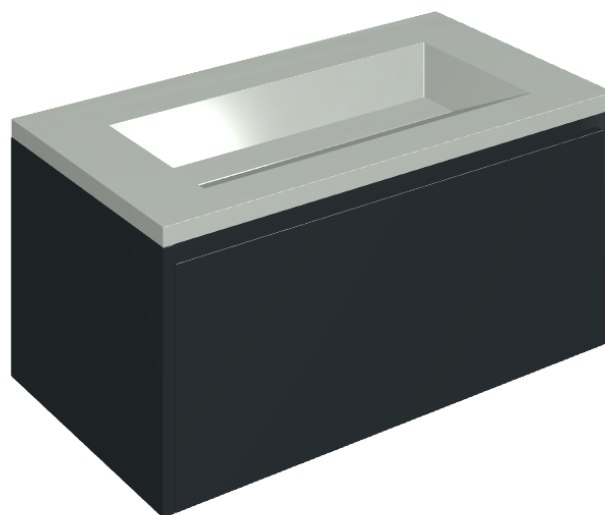

SCHEDA DI CONFIGURAZIONE

Cod. art.:

620810000025

## Washbasin 90 Black

Rivestimento del  
prodotto

Metropolis Glass Sky  
Lux

I colori e le altre caratteristiche estetiche delle piastrelle presenti nelle illustrazioni presenti sul sito sono puramente indicativi. Guarda sempre i campioni di persona prima dell'acquisto.