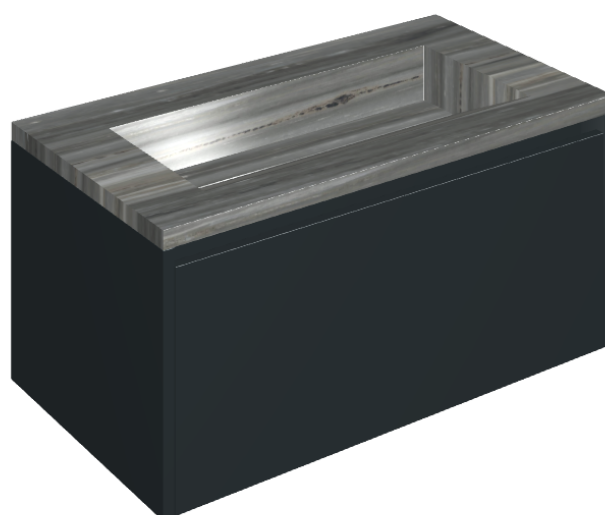

SCHEDA DI CONFIGURAZIONE

Cod. art.: 620810000025

Fly Air

Washbasin 90 Black

Rivestimento del
prodotto

Charme Advance
Palissandro Dark Lux

I colori e le altre caratteristiche estetiche delle piastrelle presenti nelle illustrazioni presenti sul sito sono puramente indicativi. Guarda sempre i campioni di persona prima dell'acquisto.