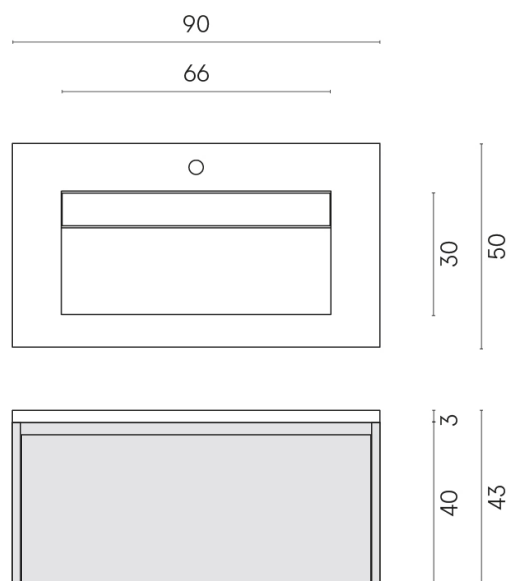

SCHEDA DI CONFIGURAZIONE

Cod. art.: 620810000025

Fly Air

Washbasin 90 Black

Rivestimento del
prodotto

Charme Advance
Elegant Brown Lux

I colori e le altre caratteristiche estetiche delle piastrelle presenti nelle illustrazioni presenti sul sito sono puramente indicativi. Guarda sempre i campioni di persona prima dell'acquisto.