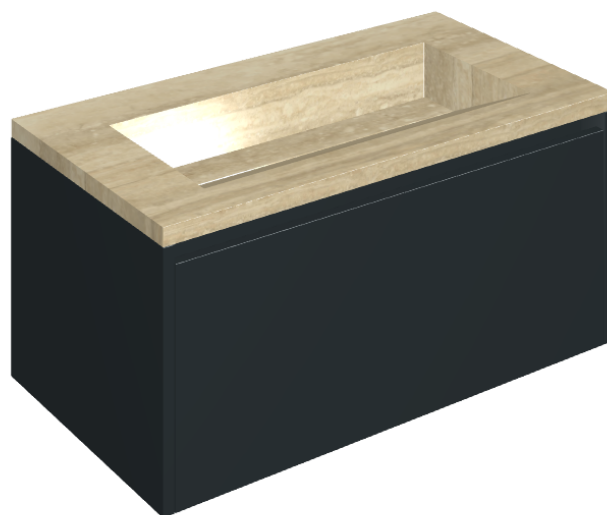

SCHEDA DI CONFIGURAZIONE

Cod. art.:

620810000025

Fly Air

Washbasin 90 Black

Rivestimento del
prodotto

Charme Advance
Travertino Romano
Cerato

I colori e le altre caratteristiche estetiche delle piastrelle presenti nelle illustrazioni presenti sul sito sono puramente indicativi. Guarda sempre i campioni di persona prima dell'acquisto.