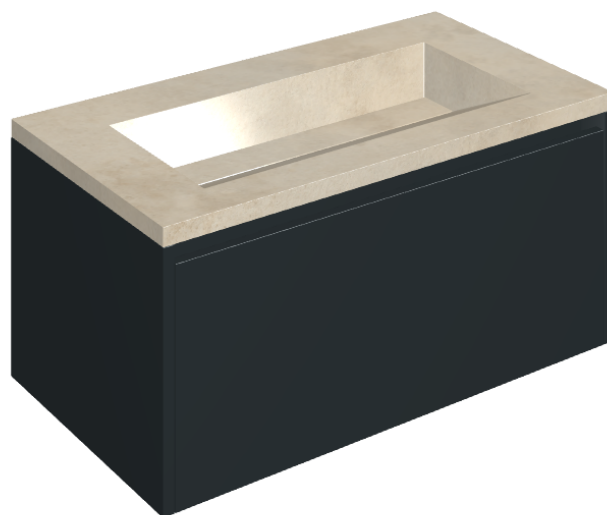

SCHEDA DI CONFIGURAZIONE

Cod. art.:

620810000025

Fly Air

Washbasin 90 Black

Rivestimento del
prodotto

Millennium Dust
Naturale

I colori e le altre caratteristiche estetiche delle piastrelle presenti nelle illustrazioni presenti sul sito sono puramente indicativi. Guarda sempre i campioni di persona prima dell'acquisto.