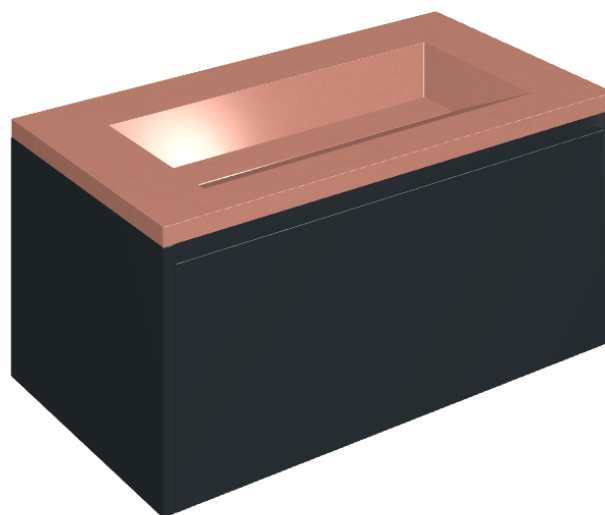

SCHEDA DI CONFIGURAZIONE

Cod. art.: 620810000025

## Washbasin 90 Black

Rivestimento del  
prodotto

Surface Scarlet  
Cerato

I colori e le altre caratteristiche estetiche delle piastrelle presenti nelle illustrazioni presenti sul sito sono puramente indicativi. Guarda sempre i campioni di persona prima dell'acquisto.