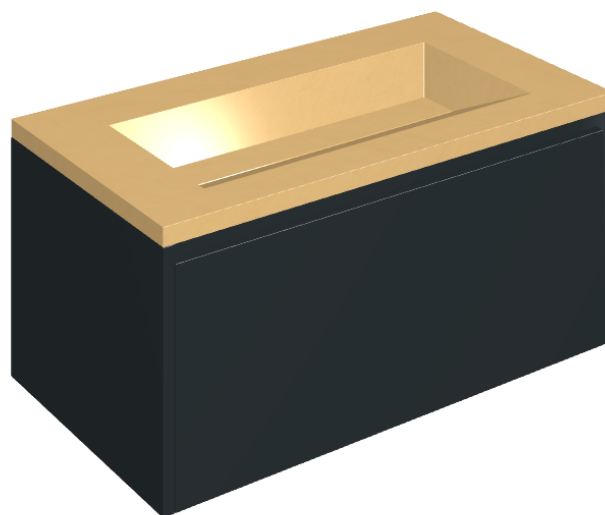

SCHEDA DI CONFIGURAZIONE

Cod. art.:

620810000025

Fly Air

Washbasin 90 Black

Rivestimento del
prodotto

Surface Sun Cerato

I colori e le altre caratteristiche estetiche delle piastrelle presenti nelle illustrazioni presenti sul sito sono puramente indicativi. Guarda sempre i campioni di persona prima dell'acquisto.