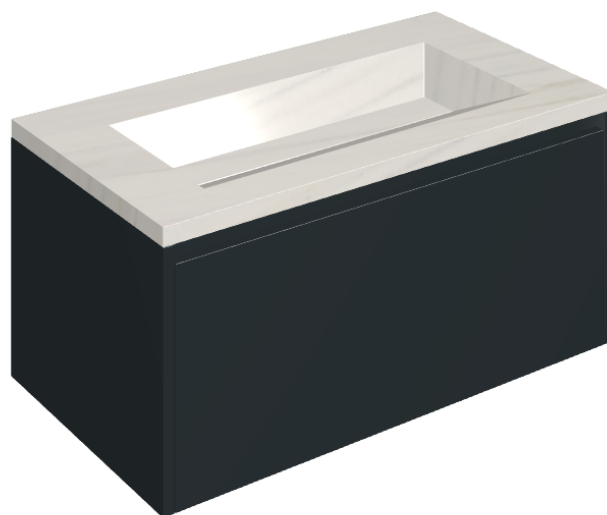

Cod. art.:

620810000025

Fly Air

Washbasin 90 Black

Rivestimento del
prodotto

Charme Extra Lasa
Naturale

I colori e le altre caratteristiche estetiche delle piastrelle presenti nelle illustrazioni presenti sul sito sono puramente indicativi. Guarda sempre i campioni di persona prima dell'acquisto.