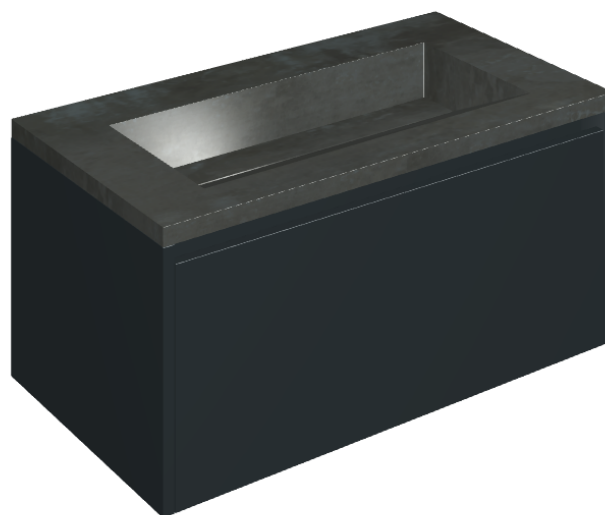

SCHEDA DI CONFIGURAZIONE

Cod. art.:

620810000025

## Washbasin 90 Black

Rivestimento del  
prodotto

Surface Steel  
Naturale

I colori e le altre caratteristiche estetiche delle piastrelle presenti nelle illustrazioni presenti sul sito sono puramente indicativi. Guarda sempre i campioni di persona prima dell'acquisto.