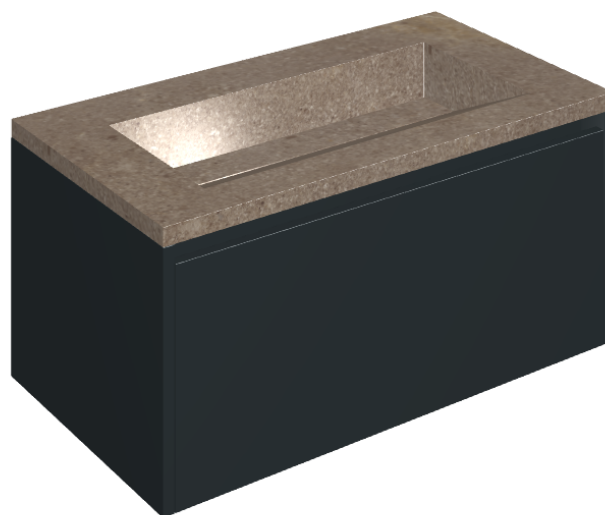

## Washbasin 90 Black

Rivestimento del  
prodotto

Contempora Burn  
Cerato

I colori e le altre caratteristiche estetiche delle piastrelle presenti nelle illustrazioni presenti sul sito sono puramente indicativi. Guarda sempre i campioni di persona prima dell'acquisto.