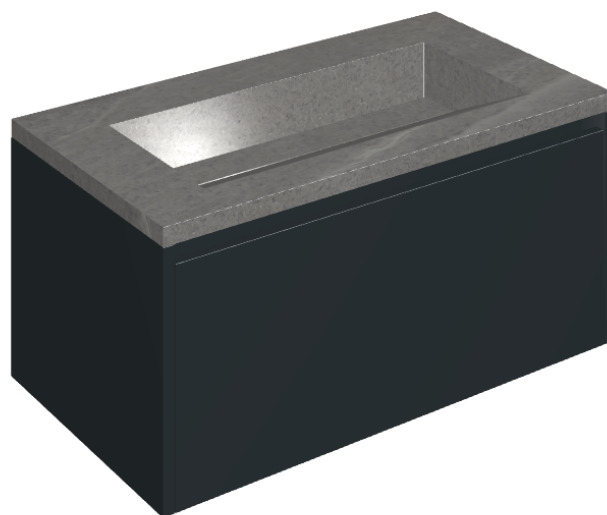

## Washbasin 90 Black

Rivestimento del  
prodotto

Contempora Carbon  
Cerato

I colori e le altre caratteristiche estetiche delle piastrelle presenti nelle illustrazioni presenti sul sito sono puramente indicativi. Guarda sempre i campioni di persona prima dell'acquisto.