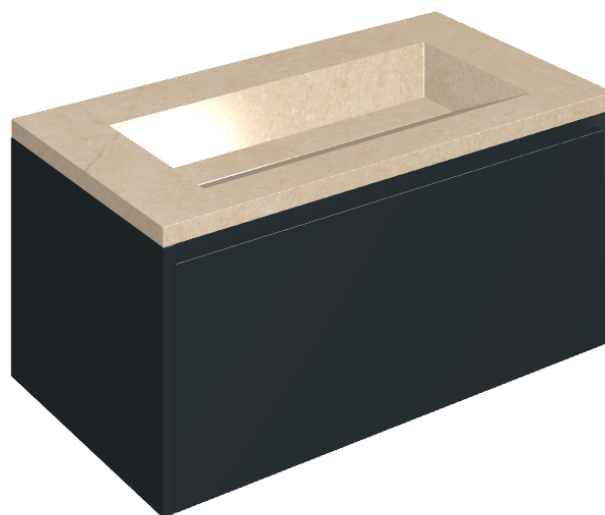

SCHEDA DI CONFIGURAZIONE

Cod. art.: 620810000025

Fly Air

Washbasin 90 Black

Rivestimento del
prodotto

Contempora Flare
Cerato

I colori e le altre caratteristiche estetiche delle piastrelle presenti nelle illustrazioni presenti sul sito sono puramente indicativi. Guarda sempre i campioni di persona prima dell'acquisto.