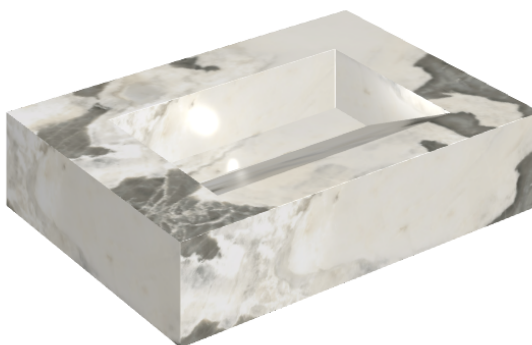

SCHEDA DI CONFIGURAZIONE

Cod. art.: 620810000010

Fly Evo

Washbasin 70

Rivestimento del
prodotto

Stellaris Dover Light
Naturale

I colori e le altre caratteristiche estetiche delle piastrelle presenti nelle illustrazioni presenti sul sito sono puramente indicativi. Guarda sempre i campioni di persona prima dell'acquisto.