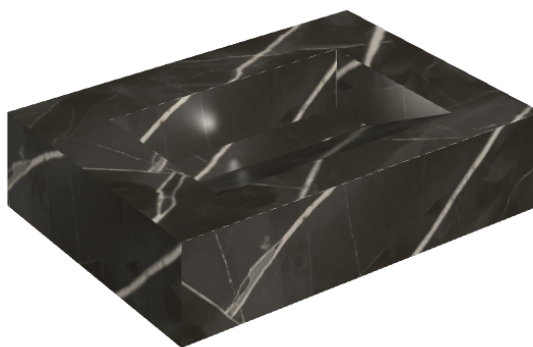

SCHEDA DI CONFIGURAZIONE

Cod. art.: 620810000010

Fly Evo

Washbasin 70

Rivestimento del
prodotto

Stellaris Absolut Black
Naturale

I colori e le altre caratteristiche estetiche delle piastrelle presenti nelle illustrazioni presenti sul sito sono puramente indicativi. Guarda sempre i campioni di persona prima dell'acquisto.