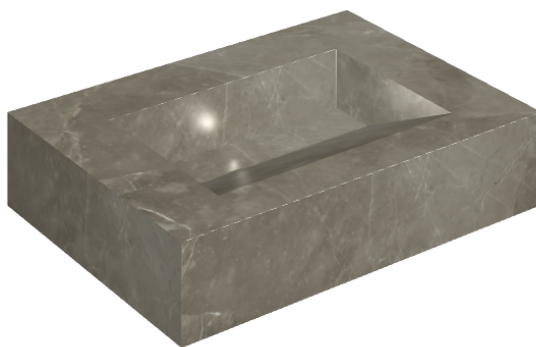

SCHEDA DI CONFIGURAZIONE

Cod. art.: 620810000010

Fly Evo

Washbasin 70

Rivestimento del
prodotto

Stellaris Tuscania
Grey Naturale

I colori e le altre caratteristiche estetiche delle piastrelle presenti nelle illustrazioni presenti sul sito sono puramente indicativi. Guarda sempre i campioni di persona prima dell'acquisto.