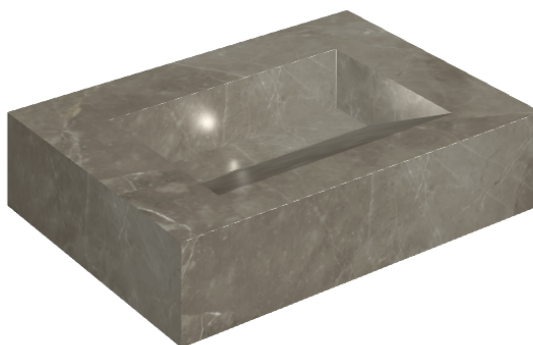

## Washbasin 70

Rivestimento del  
prodotto

Stellaris Toscana  
Grey Naturale

I colori e le altre caratteristiche estetiche delle piastrelle presenti nelle illustrazioni presenti sul sito sono puramente indicativi. Guarda sempre i campioni di persona prima dell'acquisto.