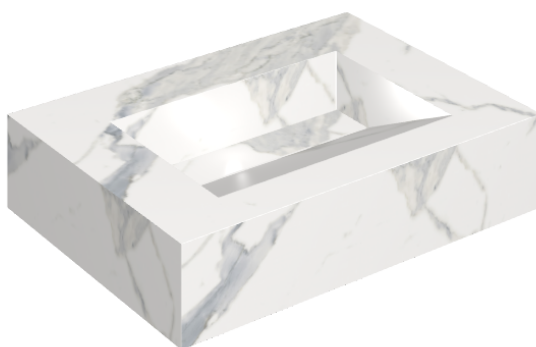

SCHEDA DI CONFIGURAZIONE

Cod. art.: 620810000010

Fly Evo

Washbasin 70

Rivestimento del
prodottoStellaris Statuario
White Naturale

I colori e le altre caratteristiche estetiche delle piastrelle presenti nelle illustrazioni presenti sul sito sono puramente indicativi. Guarda sempre i campioni di persona prima dell'acquisto.