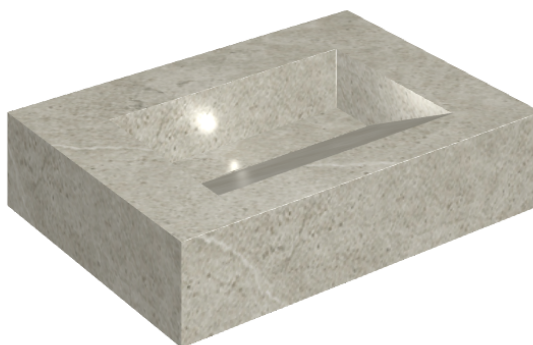

## Washbasin 70

Rivestimento del  
prodotto  
Metropolis Absolut  
Silver Naturale

I colori e le altre caratteristiche estetiche delle piastrelle presenti nelle illustrazioni presenti sul sito sono puramente indicativi. Guarda sempre i campioni di persona prima dell'acquisto.