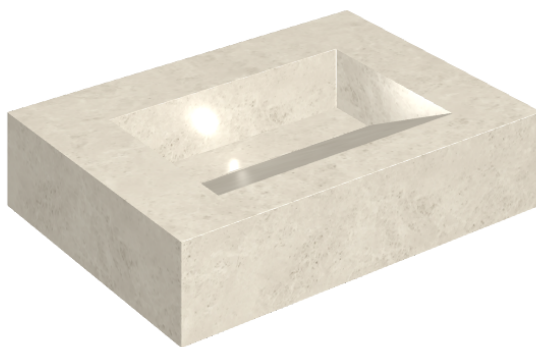

## Washbasin 70

Rivestimento del  
prodotto

Metropolis Royal Ivory  
Naturale

I colori e le altre caratteristiche estetiche delle piastrelle presenti nelle illustrazioni presenti sul sito sono puramente indicativi. Guarda sempre i campioni di persona prima dell'acquisto.