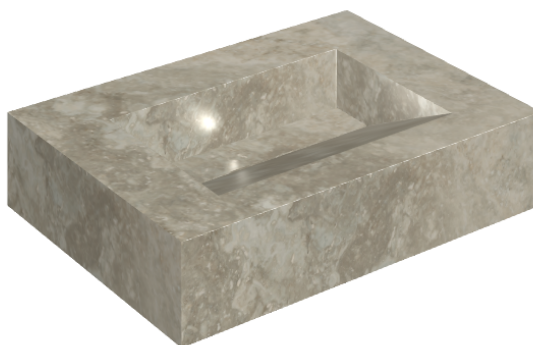

SCHEDA DI CONFIGURAZIONE

Cod. art.: 620810000010

Fly Evo

Washbasin 70

Rivestimento del
prodotto
Wonderful Life
Graphite Naturale

I colori e le altre caratteristiche estetiche delle piastrelle presenti nelle illustrazioni presenti sul sito sono puramente indicativi. Guarda sempre i campioni di persona prima dell'acquisto.