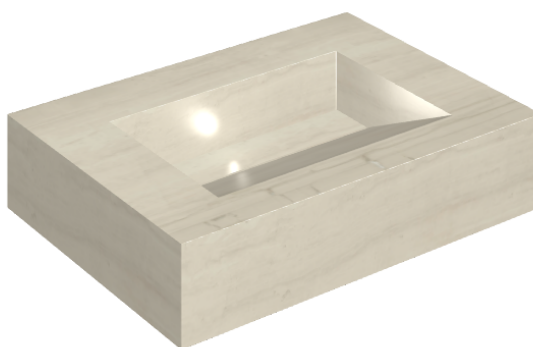

## Washbasin 70

Rivestimento del  
prodotto

Charme Advance Silk  
Grey Cerato

I colori e le altre caratteristiche estetiche delle piastrelle presenti nelle illustrazioni presenti sul sito sono puramente indicativi. Guarda sempre i campioni di persona prima dell'acquisto.