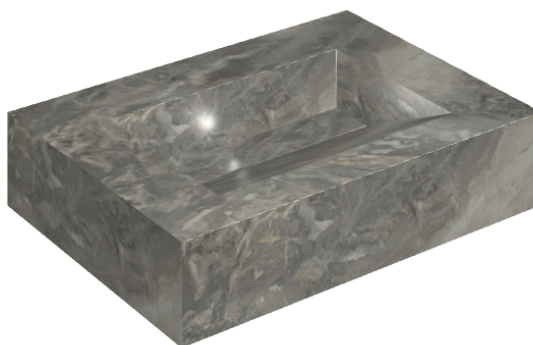

SCHEDA DI CONFIGURAZIONE

Cod. art.: 620810000010

Fly Evo

Washbasin 70

Rivestimento del
prodottoCharme Deluxe Grigio
Orobico Naturale

I colori e le altre caratteristiche estetiche delle piastrelle presenti nelle illustrazioni presenti sul sito sono puramente indicativi. Guarda sempre i campioni di persona prima dell'acquisto.