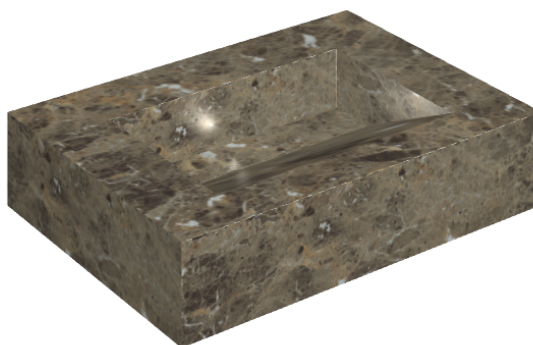

# Fly Evo

## Washbasin 70

Rivestimento del  
prodotto

Charme Deluxe  
Emperador Dark  
Naturale

I colori e le altre caratteristiche estetiche delle piastrelle presenti nelle illustrazioni presenti sul sito sono puramente indicativi. Guarda sempre i campioni di persona prima dell'acquisto.