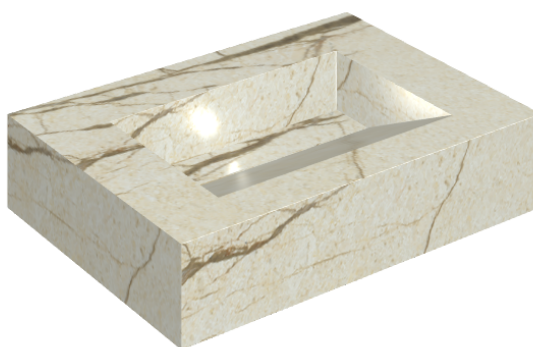

SCHEDA DI CONFIGURAZIONE

Cod. art.: 620810000010

Fly Evo

Washbasin 70

Rivestimento del
prodotto

Charme Deluxe
Cream River Naturale

I colori e le altre caratteristiche estetiche delle piastrelle presenti nelle illustrazioni presenti sul sito sono puramente indicativi. Guarda sempre i campioni di persona prima dell'acquisto.