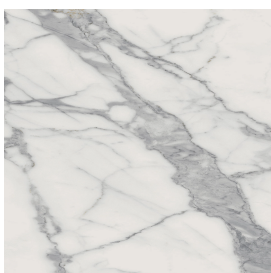

## Washbasin 70

Rivestimento del  
prodotto

Charme Evo Statuario  
Naturale

I colori e le altre caratteristiche estetiche delle piastrelle presenti nelle illustrazioni presenti sul sito sono puramente indicativi. Guarda sempre i campioni di persona prima dell'acquisto.