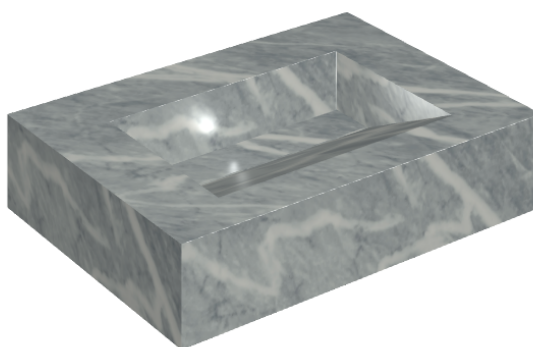

SCHEDA DI CONFIGURAZIONE

Cod. art.: 620810000010

Fly Evo

Washbasin 70

Rivestimento del
prodotto

Charme Extra Atlantic
Naturale

I colori e le altre caratteristiche estetiche delle piastrelle presenti nelle illustrazioni presenti sul sito sono puramente indicativi. Guarda sempre i campioni di persona prima dell'acquisto.