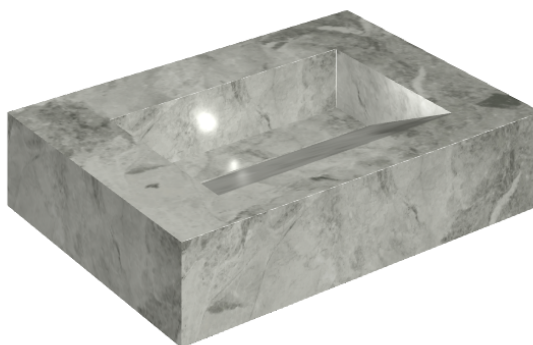

SCHEDA DI CONFIGURAZIONE

Cod. art.: 620810000010

Fly Evo

Washbasin 70

Rivestimento del
prodotto

Charme Extra Silver
Naturale

I colori e le altre caratteristiche estetiche delle piastrelle presenti nelle illustrazioni presenti sul sito sono puramente indicativi. Guarda sempre i campioni di persona prima dell'acquisto.