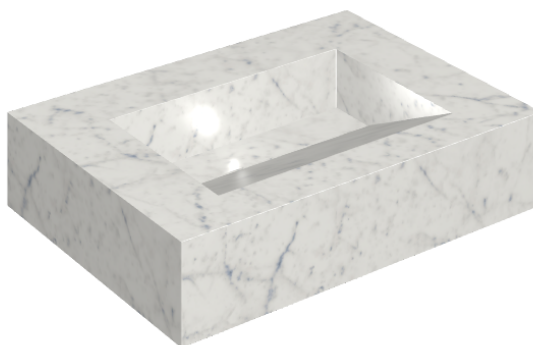

SCHEDA DI CONFIGURAZIONE

Cod. art.: 620810000010

Fly Evo

Washbasin 70

Rivestimento del
prodotto

Charme Extra Carrara
Naturale

I colori e le altre caratteristiche estetiche delle piastrelle presenti nelle illustrazioni presenti sul sito sono puramente indicativi. Guarda sempre i campioni di persona prima dell'acquisto.