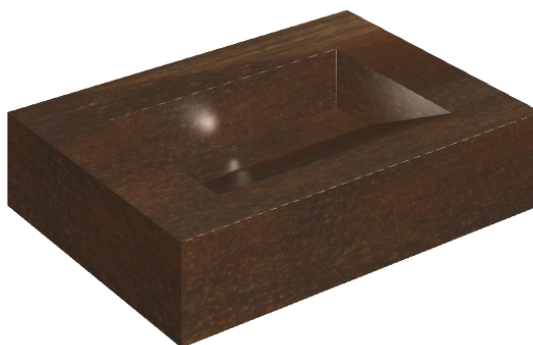

## Washbasin 70

Rivestimento del  
prodotto

Surface Corten  
Naturale

I colori e le altre caratteristiche estetiche delle piastrelle presenti nelle illustrazioni presenti sul sito sono puramente indicativi. Guarda sempre i campioni di persona prima dell'acquisto.