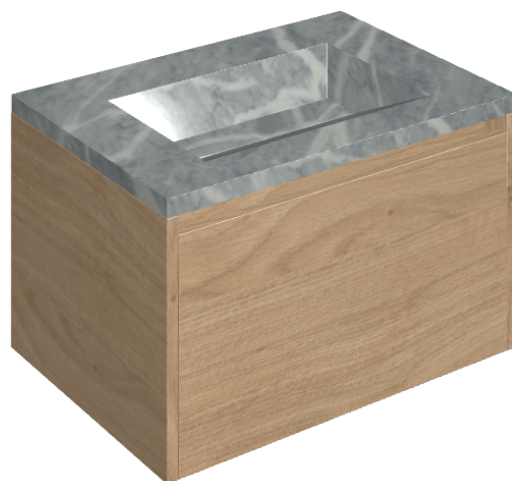

## Washbasin 70 Wood

Rivestimento del  
prodotto

Charme Extra Atlantic  
Naturale

I colori e le altre caratteristiche estetiche delle piastrelle presenti nelle illustrazioni presenti sul sito sono puramente indicativi. Guarda sempre i campioni di persona prima dell'acquisto.