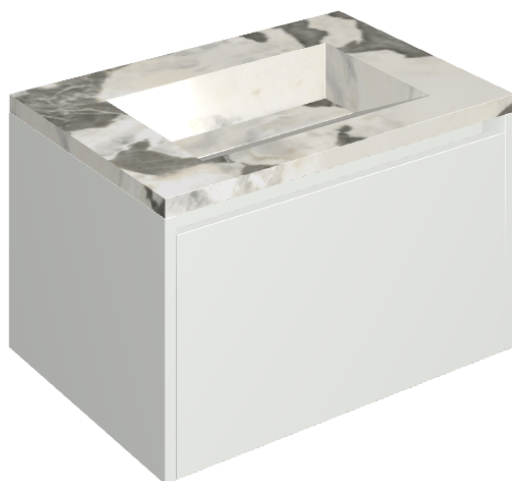

SCHEDA DI CONFIGURAZIONE

Cod. art.: 620810000020

Fly Air

Washbasin 70 White

Rivestimento del
prodotto

Stellaris Dover Light
Naturale

I colori e le altre caratteristiche estetiche delle piastrelle presenti nelle illustrazioni presenti sul sito sono puramente indicativi. Guarda sempre i campioni di persona prima dell'acquisto.

Trova il punto vendita
autorizzato più vicino:

<https://volga.italonceramica.ru/ru/home/dealer/>