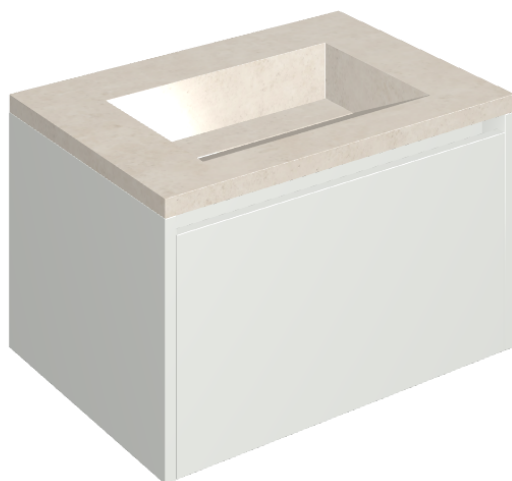

## Washbasin 70 White

Rivestimento del  
prodotto

Eternum Snow  
Naturale

I colori e le altre caratteristiche estetiche delle piastrelle presenti nelle illustrazioni presenti sul sito sono puramente indicativi. Guarda sempre i campioni di persona prima dell'acquisto.