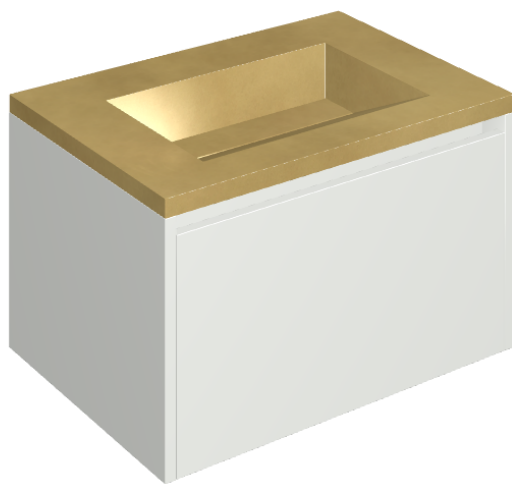

SCHEDA DI CONFIGURAZIONE

Cod. art.: 620810000020

## Washbasin 70 White

Rivestimento del  
prodotto

Continuum Brass  
Gold Lappato

I colori e le altre caratteristiche estetiche delle piastrelle presenti nelle illustrazioni presenti sul sito sono puramente indicativi. Guarda sempre i campioni di persona prima dell'acquisto.