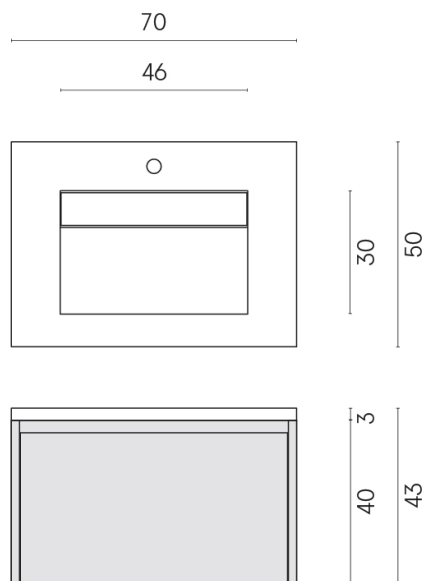

SCHEDA DI CONFIGURAZIONE

Cod. art.: 620810000020

Fly Air

Washbasin 70 White

Rivestimento del
prodotto
Metropolis Absolut
Silver Naturale

I colori e le altre caratteristiche estetiche delle piastrelle presenti nelle illustrazioni presenti sul sito sono puramente indicativi. Guarda sempre i campioni di persona prima dell'acquisto.