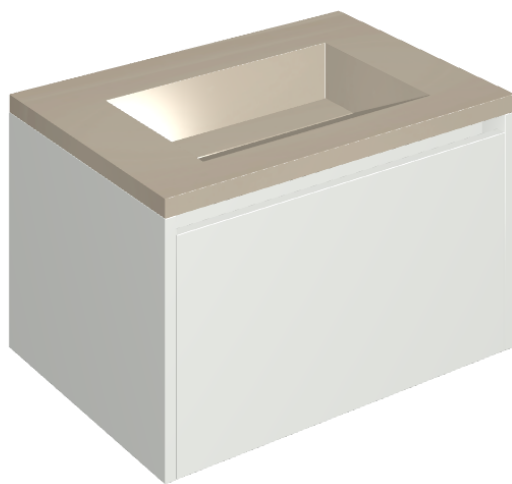

SCHEDA DI CONFIGURAZIONE

Cod. art.: 620810000020

Fly Air

Washbasin 70 White

Rivestimento del
prodotto

Metropolis Glass
Powder Lux

I colori e le altre caratteristiche estetiche delle piastrelle presenti nelle illustrazioni presenti sul sito sono puramente indicativi. Guarda sempre i campioni di persona prima dell'acquisto.