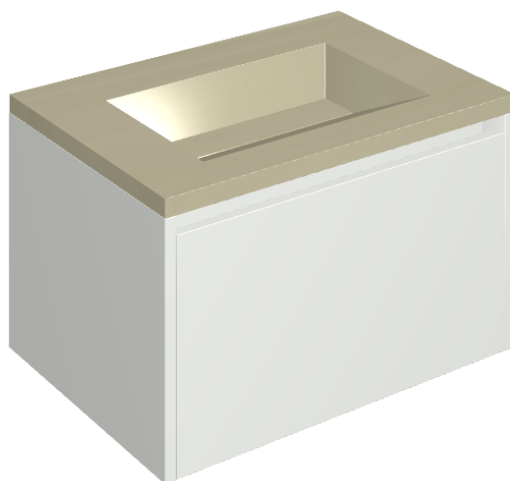

SCHEDA DI CONFIGURAZIONE

Cod. art.: 620810000020

## Washbasin 70 White

Rivestimento del  
prodotto

Metropolis Glass Sand  
Lux

I colori e le altre caratteristiche estetiche delle piastrelle presenti nelle illustrazioni presenti sul sito sono puramente indicativi. Guarda sempre i campioni di persona prima dell'acquisto.