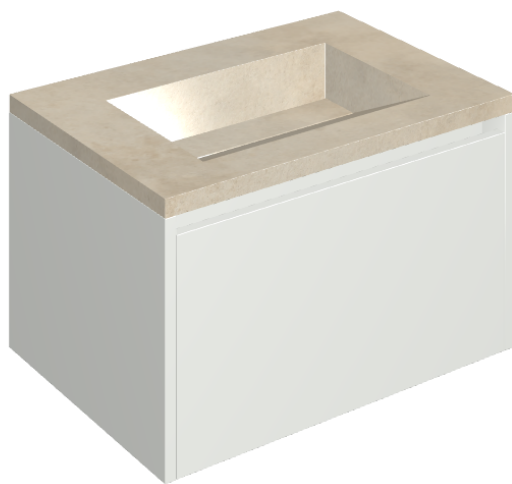

SCHEDA DI CONFIGURAZIONE

Cod. art.: 620810000020

Fly Air

Washbasin 70 White

Rivestimento del
prodotto

Millennium Dust
Naturale

I colori e le altre caratteristiche estetiche delle piastrelle presenti nelle illustrazioni presenti sul sito sono puramente indicativi. Guarda sempre i campioni di persona prima dell'acquisto.