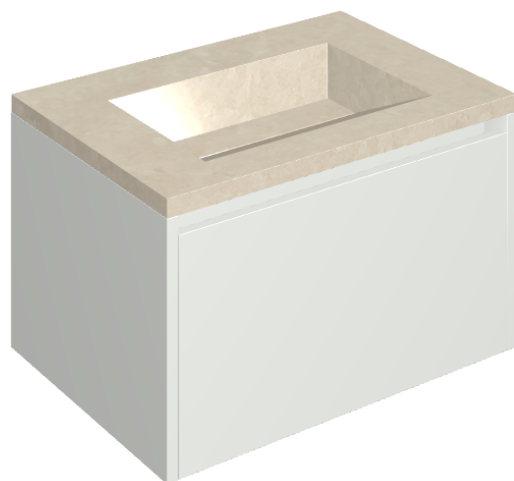

SCHEDA DI CONFIGURAZIONE

Cod. art.: 620810000020

Fly Air

Washbasin 70 White

Rivestimento del
prodotto

Genesis Moon White
Naturale

I colori e le altre caratteristiche estetiche delle piastrelle presenti nelle illustrazioni presenti sul sito sono puramente indicativi. Guarda sempre i campioni di persona prima dell'acquisto.