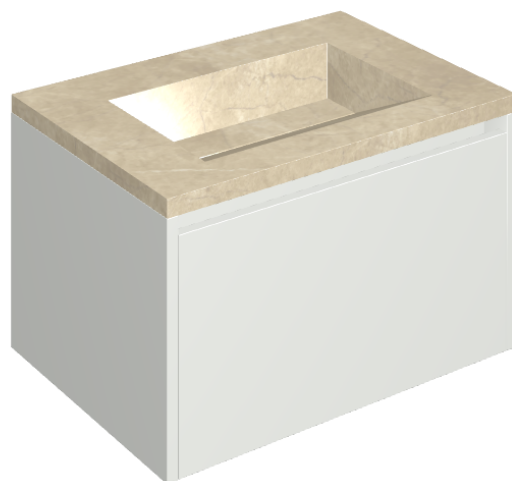

## Washbasin 70 White

Rivestimento del  
prodotto

Charme Extra Arcadia  
Naturale

I colori e le altre caratteristiche estetiche delle piastrelle presenti nelle illustrazioni presenti sul sito sono puramente indicativi. Guarda sempre i campioni di persona prima dell'acquisto.