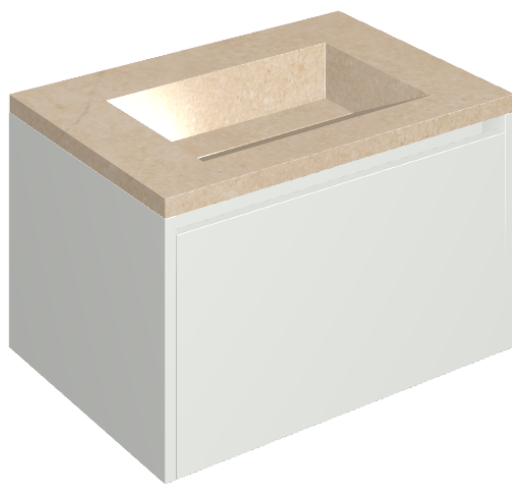

SCHEDA DI CONFIGURAZIONE

Cod. art.: 620810000020

Fly Air

Washbasin 70 White

Rivestimento del
prodotto

Contempora Flare
Cerato

I colori e le altre caratteristiche estetiche delle piastrelle presenti nelle illustrazioni presenti sul sito sono puramente indicativi. Guarda sempre i campioni di persona prima dell'acquisto.