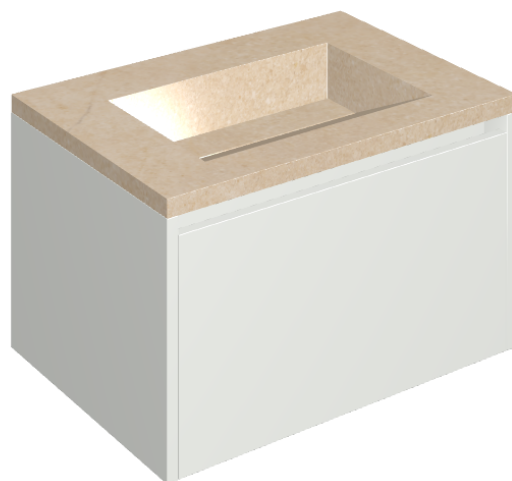

SCHEDA DI CONFIGURAZIONE

Cod. art.: 620810000020

Fly Air

Washbasin 70 White

Rivestimento del
prodotto

Contempora Flare
Cerato

I colori e le altre caratteristiche estetiche delle piastrelle presenti nelle illustrazioni presenti sul sito sono puramente indicativi. Guarda sempre i campioni di persona prima dell'acquisto.