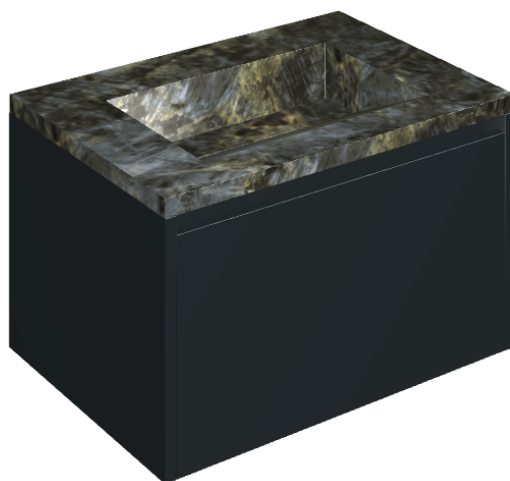

## Washbasin 70 Black

Rivestimento del  
prodotto

Stellaris Madagascar  
Dark Naturale

I colori e le altre caratteristiche estetiche delle piastrelle presenti nelle illustrazioni presenti sul sito sono puramente indicativi. Guarda sempre i campioni di persona prima dell'acquisto.