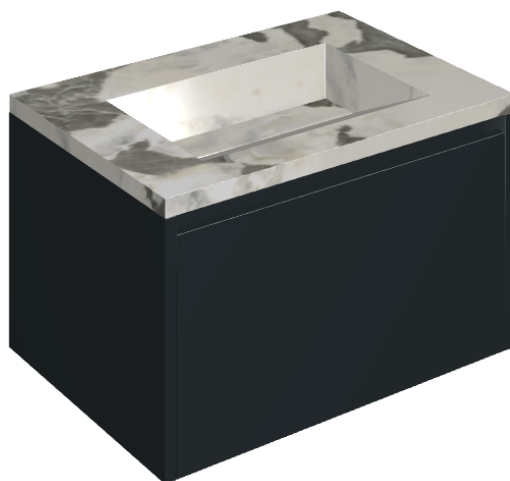

## Washbasin 70 Black

Rivestimento del  
prodotto

Stellaris Dover Light  
Naturale

I colori e le altre caratteristiche estetiche delle piastrelle presenti nelle illustrazioni presenti sul sito sono puramente indicativi. Guarda sempre i campioni di persona prima dell'acquisto.