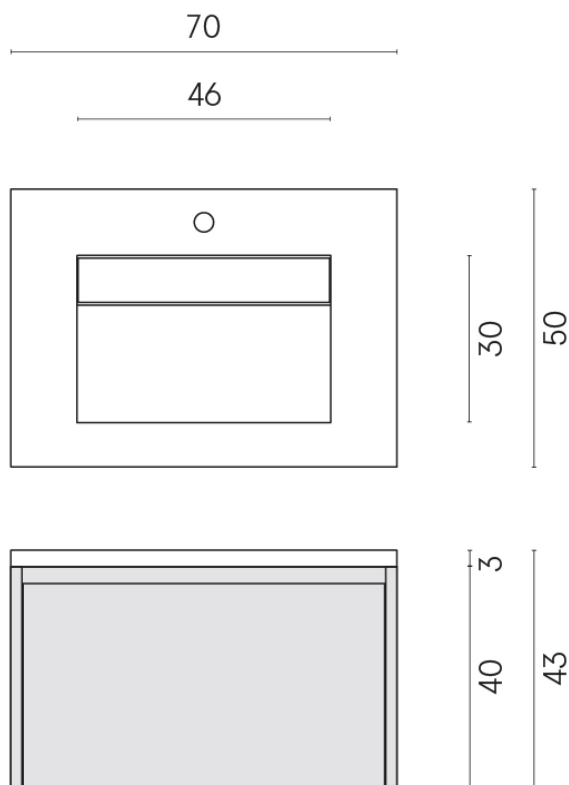

SCHEDA DI CONFIGURAZIONE

Cod. art.: 620810000024

Fly Air

Washbasin 70 Black

Rivestimento del
prodotto
Stellaris Calacatta
Gold Naturale

I colori e le altre caratteristiche estetiche delle piastrelle presenti nelle illustrazioni presenti sul sito sono puramente indicativi. Guarda sempre i campioni di persona prima dell'acquisto.