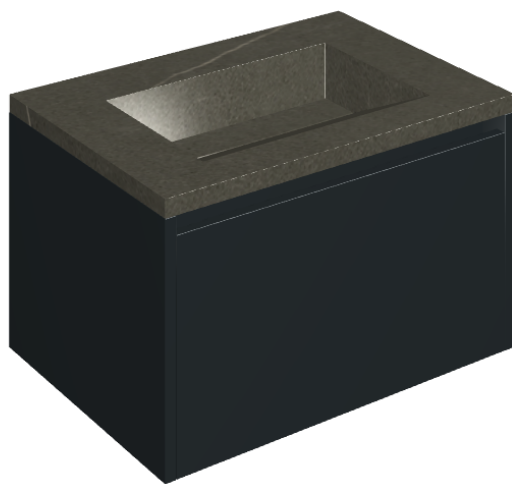

## Washbasin 70 Black

Rivestimento del  
prodotto

Metropolis Arcadia  
Brown Naturale

I colori e le altre caratteristiche estetiche delle piastrelle presenti nelle illustrazioni presenti sul sito sono puramente indicativi. Guarda sempre i campioni di persona prima dell'acquisto.