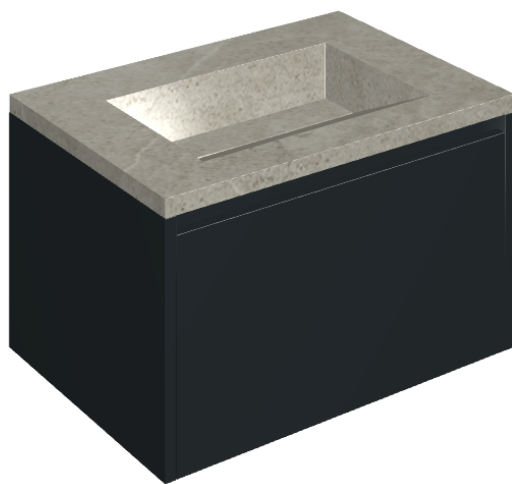

## Washbasin 70 Black

Rivestimento del  
prodotto

Metropolis Absolut  
Silver Naturale

I colori e le altre caratteristiche estetiche delle piastrelle presenti nelle illustrazioni presenti sul sito sono puramente indicativi. Guarda sempre i campioni di persona prima dell'acquisto.