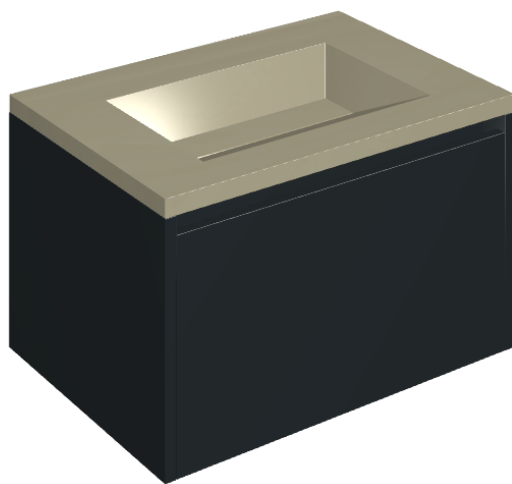

SCHEDA DI CONFIGURAZIONE

Cod. art.: 620810000024

## Washbasin 70 Black

Rivestimento del  
prodotto

Metropolis Glass Sand  
Lux

I colori e le altre caratteristiche estetiche delle piastrelle presenti nelle illustrazioni presenti sul sito sono puramente indicativi. Guarda sempre i campioni di persona prima dell'acquisto.