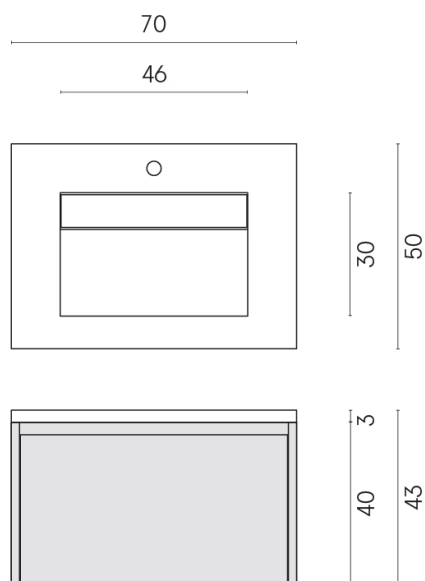

SCHEDA DI CONFIGURAZIONE

Cod. art.:

620810000024

Fly Air

Washbasin 70 Black

Rivestimento del
prodotto

Wonderful Life
Graphite Naturale

I colori e le altre caratteristiche estetiche delle piastrelle presenti nelle illustrazioni presenti sul sito sono puramente indicativi. Guarda sempre i campioni di persona prima dell'acquisto.