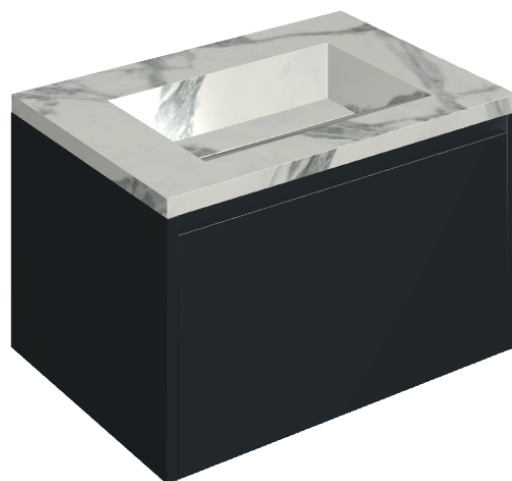

SCHEDA DI CONFIGURAZIONE

Cod. art.: 620810000024

Fly Air

Washbasin 70 Black

Rivestimento del prodotto

Charme Deluxe
Invisible White
Naturale

I colori e le altre caratteristiche estetiche delle piastrelle presenti nelle illustrazioni presenti sul sito sono puramente indicativi. Guarda sempre i campioni di persona prima dell'acquisto.