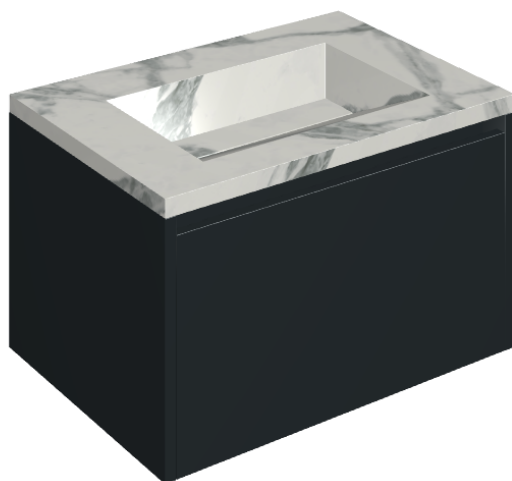

## Washbasin 70 Black

Rivestimento del prodotto

Charme Deluxe  
Invisible White  
Naturale

I colori e le altre caratteristiche estetiche delle piastrelle presenti nelle illustrazioni presenti sul sito sono puramente indicativi. Guarda sempre i campioni di persona prima dell'acquisto.